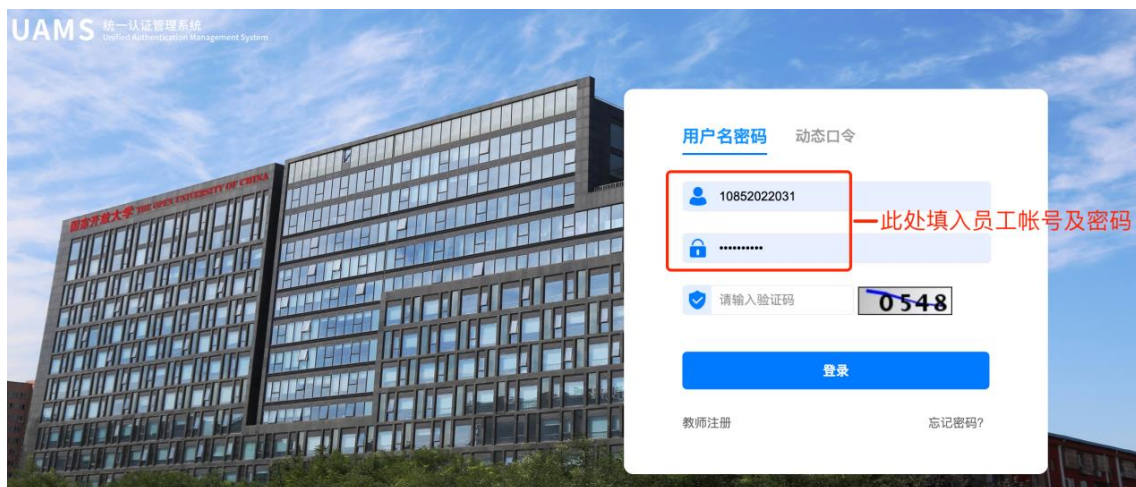

三、国家开放大学共享资源

1、通过一网一平台主页登录

网址：<http://one.ouchn.cn>

登录一网一平台，点击“系统直通车”标签中的“数字图书馆”，进入图书馆主页，如下图所示。

选择资源的类型，输入关键字后点击“搜索”按钮，也可点击“资源列表”进入到相应资源平台进行搜索，如下图所示。

点击“资源列表”后，系统会弹出“需要启动VPN”的确认对话框，点击“确定”按钮即可，如下图所示。

进入“资源列表”页，点击左侧“资源分类”，快速定位相关资源。

2、通过图书馆主页登录

网址: <https://library.ouchn.edu.cn>

打开国开数字图书馆主页, 点击右上角的“一网一平台帐号登录”。

在一网一平台登录页中填入账号及密码, 登录成功后, 即可随时随地使用数字图书馆的资源和服务。

- 注: 1、根据“一网一平台”用户认证流程要求, 首次登录需按照提示填写手机号及身份证等信息。
2、数字图书馆网站不保存任何用户的个人身份信息。

3、国开数字图书馆部分资源使用说明（视频）