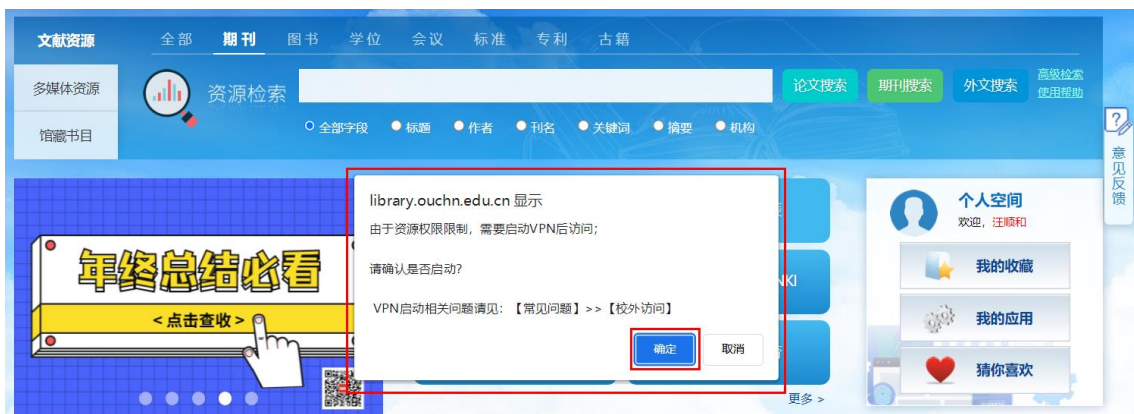

安徽开放大学数字图书馆共享资源使用说明

(2023 春季版)

一、安徽开放大学数字图书馆

网址: <https://www.ahtvu.ah.cn/lib/>

二、省校共享资源

资源名称	网址	使用方法	备注
百度文库高校版	https://eduai.baidu.com	省校教师校园网内登录个人账号即可访问;分校教师通过QQ群联系省校图书馆绑定邀请码后即可访问,之前已绑定,当前还能使用的不用再次绑定。	省校图书馆联系方式见文末
移动图书馆网页版	http://m.5read.com/3797	https://www.ahtvu.ah.cn/lib/detail?id=igquaduth5dctn31m7pgsg	包括100万册扫描版电子图书、2万册epub版电子图书、300多种报纸、2万条学术视频等
移动图书馆APP版		https://www.ahtvu.ah.cn/lib/detail?id=igquaduth5dctn31m7pgsg	
开放教育历届试题库	http://libpaper.ougz.edu.cn	直接访问	

三、国家开放大学共享资源

1、通过一网一平台主页登录

网址：<http://one.ouchn.cn>

登录一网一平台，点击“系统直通车”标签中的“数字图书馆”，进入图书馆主页，如下图所示。

选择资源的类型，输入关键字后点击“搜索”按钮，也可点击“资源列表”进入到相应资源平台进行搜索，如下图所示。

点击“资源列表”后，系统会弹出“需要启动VPN”的确认对话框，点击“确定”按钮即可，如下图所示。

进入“资源列表”页，点击左侧“资源分类”，快速定位相关资源。

2、通过图书馆主页登录

网址: <https://library.ouchn.edu.cn>

打开国开数字图书馆主页, 点击右上角的“一网一平台帐号登录”。

在一网一平台登录页中填入账号及密码, 登录成功后, 即可随时随地使用数字图书馆的资源和服务。

- 注: 1、根据“一网一平台”用户认证流程要求, 首次登录需按照提示填写手机号及身份证等信息。
2、数字图书馆网站不保存任何用户的个人身份信息。

3、国开数字图书馆部分资源使用说明（视频）